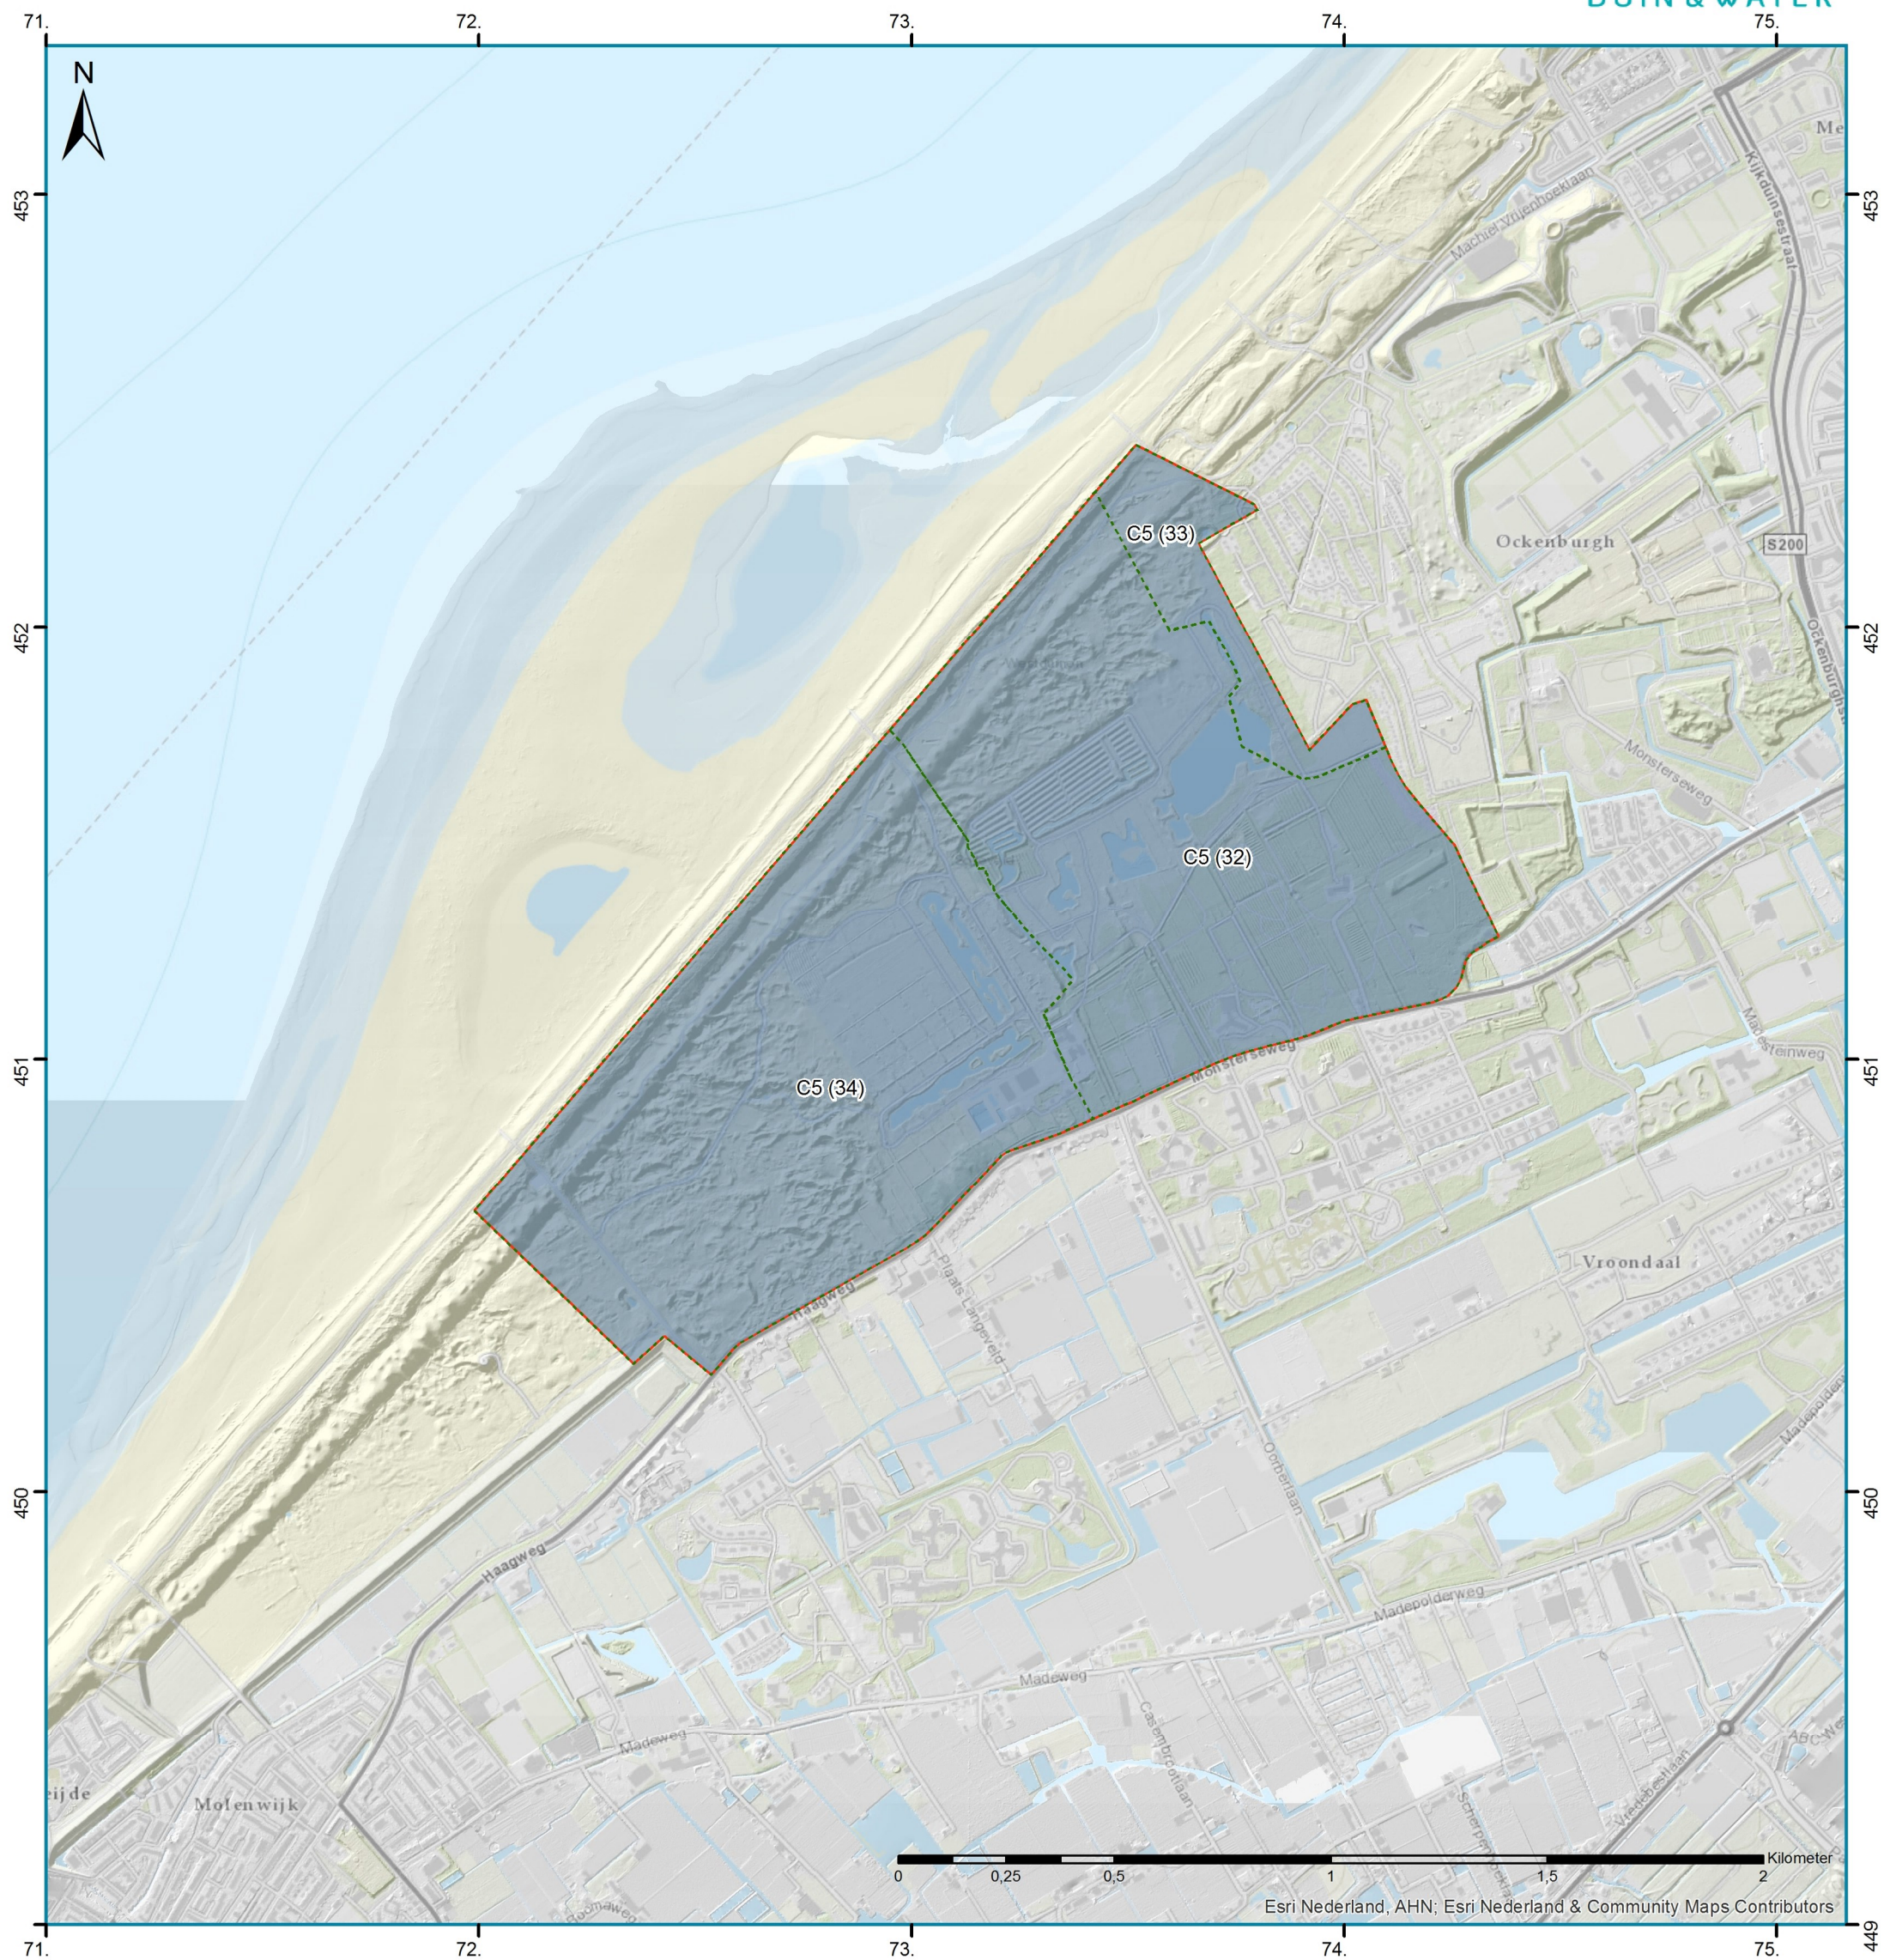

Herziening van de winvergunning van Dunea

Deelgebieden Solleveld

Legenda

- Deelgebieden
- Waterwingebied Solleveld

Deelgebieden

- Cluster 1 (deelgebied #)
- Cluster 2 (deelgebied #)
- Cluster 3 (deelgebied #)
- Cluster 4 (deelgebied #)
- Cluster 5 (deelgebied #)
- Cluster 6 (deelgebied #)
- Cluster 7 (deelgebied #)
- Cluster 8 (deelgebied #)

Project: Herziening Vergunning		
Deelgebieden: Solleveld		
Document: Deelgebieden_overzicht_planning.mxd		
Datum: 25-10-2018	Schaal: 1:15.000	Getekend: MP
Status: Definitief	Formaat: A3, 420x297 mm	Gezien: PD